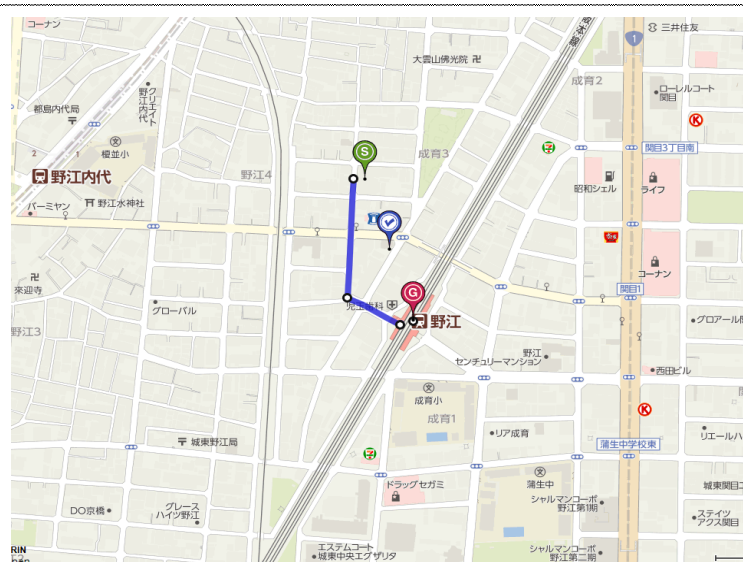

(事業所名)放課後等デイサービス あすなろ

法人名	株式会社 誠幸	URL	<a href="http://as-nr.com">http://as-nr.com</a>
住所	大阪市城東区成育3-11-2	最寄駅	JR野江駅 京阪本線 野江駅
TEL	06-6978-4661	FAX	06-6978-4662
開所日	月-土曜日・祝日	開所時間	平日 11:00-17:30 学校休校日 9:00-17:00
主な利用者	発達・精神・知的	定員	10名
送迎の有無	有	車椅子対応	不可
職員配置状況	児童指導員 5名 保育士 2名 専門職(心理指導担当職員) 1名		

外観・地図

京阪本線 野江駅西側から徒歩5分

「放課後等デイサービスあすなろ」の看板を目印に!

☆「明日は成ろう！」☆  
 じぶんらしく  
 たくさん笑って  
 たくさん遊んで  
 たくさんの経験を通して  
 多くのことを学んでほしい。  
 さまざまなことを  
 見て、聞いて、感じてほしい。  
 毎日の「そのとき」  
 その「瞬間」を大切にし、  
 みんなで子どもたちの成長を  
 喜び合える  
 「家庭的で楽しく過ごせる居場所」  
 そんなあすなろを目指しています。